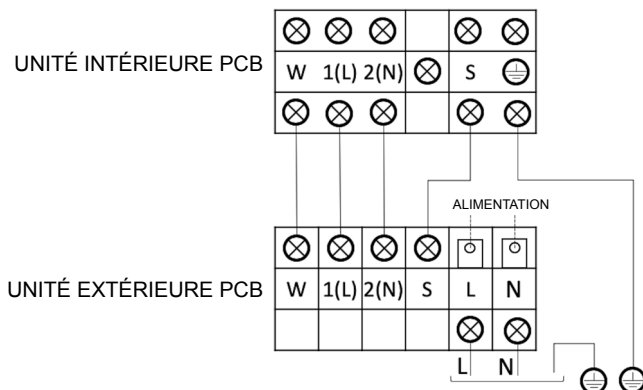

Midea Breezeless-E

FICHE PRODUIT

RG10N8(2HS)/BGEF
Télécommande incluse

Produit certifié par:

CARACTÉRISTIQUES

Modèle	Breezeless E 26(09)N8	Breezeless E 35(12)N8	Breezeless E 52(18)N8	Breezeless E 71(24)N8
Puissance frigorifique	2,64 kW	3,52 kW	5,27 kW	7,04 kW
Consommation froid	776 W	1.114 W	1.600 W	2.480 W
Puissance calorifique	2,93 kW	3,81 kW	5,57 kW	7,33 W
Consommation chaud	696 W	1.024 W	1.500 W	2.040 W
Clas. ErP froid/chaud	A++ / A+	A++ / A+	A++ / A+	A++ / A+
Débit d'air (int.)	510 / 415 / 375 m ³ /h	520 / 420 / 380 m ³ /h	835/620/510 m ³ /h	1.170 / 950 / 810 m ³ /h
Pression sonore (int.)	7.0/32.0/20.5/19.5 dB(A)	37.5/35.5/21/ 20 dB(A)	41/36.5/32.5/20.5 dB(A)	45/40,5/30,5/24 dB(A)
Débit d'air (ext.)	1.850 m ³ /h	1.850 m ³ /h	2.100 m ³ /h	3.500 m ³ /h
Pression sonore (ext.)	55,5 dB(A)	56,0 dB(A)	57,0 dB(A)	59,5 dB(A)
Alimentation	220-240 V / 1 / 50 Hz			
Câble alimentation (ext.)	(2+T) x2,50 mm ²	(2+T) x2,50 mm ²	(2+T) x2,50 mm ²	(2+T) x2,50 mm ²
Câble interconnexion	(4+T) x 1,50 mm ²	(4+T) x 1,50 mm ²	(4+T) x 1,50 mm ²	(4+T) x 1,50 mm ²
Tuyaux réfrigérants	Ø1/4" / Ø3/8"	Ø1/4" / Ø3/8"	Ø1/4" / Ø1/2"	Ø3/8" / Ø5/8"
Charge d'usine / Charge additionnelle	0,55 kg / 0,012 kg/m	0,62 kg / 0,012 kg/m	1,1 kg / 0,012 kg/m	1,45 kg / 0,024 kg/m
Longueur max. tuyau	25 m	25 m	30 m	50m
Hauteur max.	10 m	10 m	20 m	25 m

SCHÉMA CONNEXIONS

NOTES:
(1) Les données et spécifications présentes sur cette fiche peuvent varier sans préavis.
(2) Les images sur cette fiche sont indicatives et peuvent être différentes de la machine finale.

DIMENSIONS ET POIDS UNITÉ INTÉRIEURE

Modèle	Poids	W	H	D
MCB1-09N8	9,1 kg	812 mm	299 mm	199 mm
MCB1-12N8	9,3 kg	812 mm	299 mm	199 mm
MCB1-18N8	12,3 kg	968 mm	320 mm	225 mm
MCB1-24N8	12,3 kg	1030 mm	338 mm	238 mm

DIMENSIONS ET POIDS UNITÉ EXTÉRIEURE

Modèle	Poids	Largeur	Hauteur	Profondeur
MOM-09NXDO	22,7 kg	720 mm	495 mm	270 mm
MOM-12NXDO	22,9 kg	720 mm	495 mm	270 mm
MOM-18NXDO	32,3 kg	805 mm	554 mm	330 mm
MOM-24NXDO	41.9 kg	890 mm	673 mm	342 mm