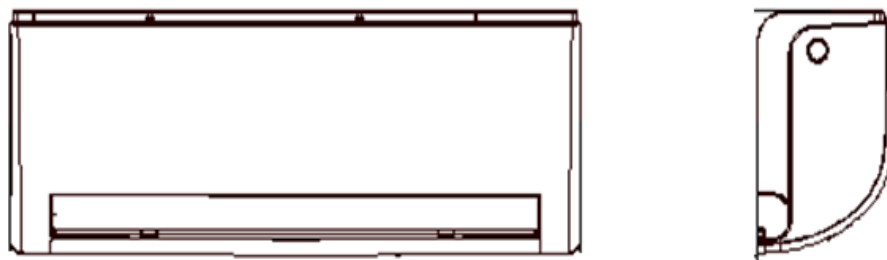

Midea Breezeless-E

FICHE PRODUIT

RG10N8(2HS)/BGEF
Télécommande incluse

Produit certifié par:

CARACTÉRISTIQUES

Modèle	Breezeless E 26(09)N8	Breezeless E 35(12)N8	Breezeless E 52(18)N8	Breezeless E 71(24)N8
Puissance frigorifique	2,64 kW	3,52 kW	5,27 kW	7,04 kW
Consommation froid	776 W	1.114 W	1.600 W	2.480 W
Puissance calorifique	2,93 kW	3,81 kW	5,57 kW	7,33 W
Consommation chaud	696 W	1.024 W	1.500 W	2.040 W
Clas. ErP froid/chaud	A++ / A+	A++ / A+	A++ / A+	A++ / A+
Débit d'air (int.)	510 / 415 / 375 m ³ /h	520 / 420 / 380 m ³ /h	835/620/510 m ³ /h	1.170 / 950 / 810 m ³ /h
Pression sonore (int.)	7.0/32.0/20.5/19.5 dB(A)	37.5/35.5/21/ 20 dB(A)	41/36.5/32.5/20.5 dB(A)	45/40,5/30,5/24 dB(A)
Débit d'air (ext.)	1.850 m ³ /h	1.850 m ³ /h	2.100 m ³ /h	3.500 m ³ /h
Pression sonore (ext.)	55,5 dB(A)	56,0 dB(A)	57,0 dB(A)	59,5 dB(A)
Alimentation	220-240 V / 1 / 50 Hz			
Câble alimentation (ext.)	(2+T) x2,50 mm ²	(2+T) x2,50 mm ²	(2+T) x2,50 mm ²	(2+T) x2,50 mm ²
Câble interconnexion	(4+T) x 1,50 mm ²	(4+T) x 1,50 mm ²	(4+T) x 1,50 mm ²	(4+T) x 1,50 mm ²
Tuyaux réfrigérants	Ø1/4" / Ø3/8"	Ø1/4" / Ø3/8"	Ø1/4" / Ø1/2"	Ø3/8" / Ø5/8"
Charge d'usine / Charge additionnelle	0,55 kg / 0,012 kg/m	0,62 kg / 0,012 kg/m	1,1 kg / 0,012 kg/m	1,45 kg / 0,024 kg/m
Longueur max. tuyau	25 m	25 m	30 m	50m
Hauteur max.	10 m	10 m	20 m	25 m

SCHÉMA CONNEXIONS

NOTES:
(1) Les données et spécifications présentes sur cette fiche peuvent varier sans préavis.
(2) Les images sur cette fiche sont indicatives et peuvent être différentes de la machine finale.

DIMENSIONS ET POIDS UNITÉ INTÉRIEURE

Modèle	Poids	W	H	D
MCB1-09N8	9,1 kg	812 mm	299 mm	199 mm
MCB1-12N8	9,3 kg	812 mm	299 mm	199 mm
MCB1-18N8	12,3 kg	968 mm	320 mm	225 mm
MCB1-24N8	12,3 kg	1030 mm	338 mm	238 mm

DIMENSIONS ET POIDS UNITÉ EXTÉRIEURE

Modèle	Poids	Largeur	Hauteur	Profondeur
MOM-09NXDO	22,7 kg	720 mm	495 mm	270 mm
MOM-12NXDO	22,9 kg	720 mm	495 mm	270 mm
MOM-18NXDO	32,3 kg	805 mm	554 mm	330 mm
MOM-24NXDO	41.9 kg	890 mm	673 mm	342 mm