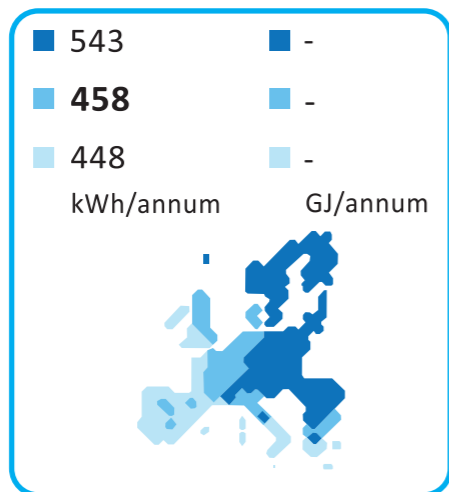

ENERG
енергия · ενεργεια

Y IJA
IE IA

Midea

RSJ-08/80RDN7-B1

A⁺

2017

812/2013