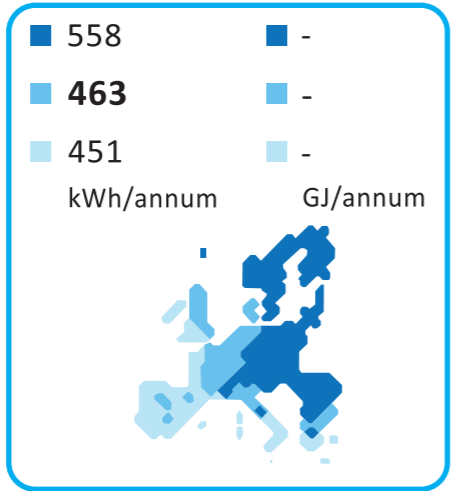

ENERG Y IJA
енергия · ενέργεια IE IA

Midea

RSJ-09/100RDN7-B1

A+

2017

812/2013